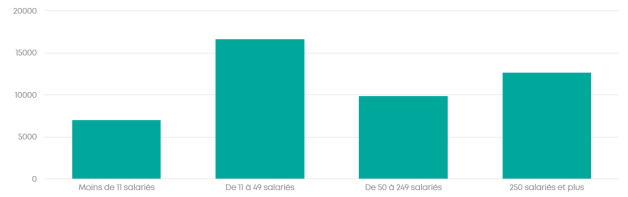

Données statistiques de la branche Travail mécanique du bois

[> Tout savoir sur la branche](#)

Les chiffres clés 2022

2946 ⓘ
entreprises

Source : France compétences

46235 ⓘ
salariés en ETP

Source : France compétences

5585 ⓘ
**formations financées par AKTO
(hors alternance)**

Source : AKTO

812 ⓘ
alternants

Source : AKTO

Répartition des entreprises par taille ⓘ

Source : France compétences

Répartition des salariés par taille d'entreprise ⓘ

Source : France compétences

Implantation des entreprises par région ⓘ

Source : France compétences

Implantation des salariés par région ⓘ

Source : France compétences

Caractéristiques des salariés 2021

Répartition des salariés par sexe ⓘ