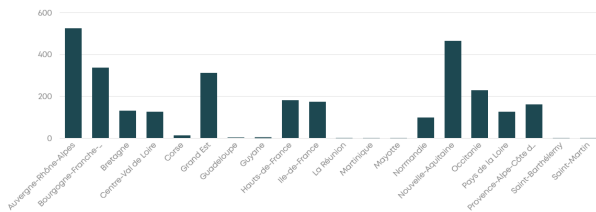

Données statistiques de la branche Travail mécanique du bois

[> Tout savoir sur la branche](#)

Les chiffres clés 2022

2946 ⓘ
entreprises

Source : France compétences

46235 ⓘ
salariés en ETP

Source : France compétences

5585 ⓘ
**formations financées par AKTO
(hors alternance)**

Source : AKTO

812 ⓘ
alternants

Source : AKTO

Répartition des entreprises par taille ⓘ

Source : France compétences

Répartition des salariés par taille d'entreprise ⓘ

Source : France compétences

Implantation des entreprises par région ⓘ

Source : France compétences

Implantation des salariés par région ⓘ

Source : France compétences

Caractéristiques des salariés 2021

Répartition des salariés par sexe ⓘ