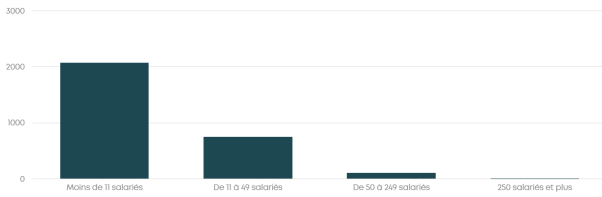

Données statistiques de la branche Travail mécanique du bois

[> Tout savoir sur la branche](#)

Les chiffres clés 2022

2946 ⓘ
entreprises

Source : France compétences

46235 ⓘ
salariés en ETP

Source : France compétences

5585 ⓘ
**formations financées par AKTO
(hors alternance)**

Source : AKTO

812 ⓘ
alternants

Source : AKTO

Répartition des entreprises par taille ⓘ

Source : France compétences

Répartition des salariés par taille d'entreprise ⓘ

Source : France compétences

Implantation des entreprises par région ⓘ

Source : France compétences

Implantation des salariés par région ⓘ

Source : France compétences

Caractéristiques des salariés 2021

Répartition des salariés par sexe ⓘ