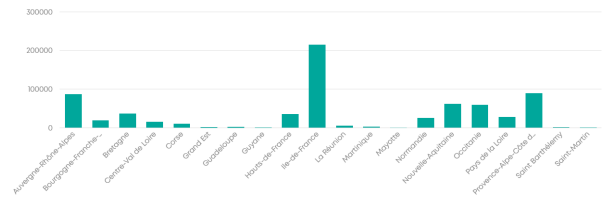

Données statistiques de la branche Travail mécanique du bois

[> Tout savoir sur la branche](#)

Les chiffres clés 2022

2946 ⓘ
entreprises

Source : France compétences

46235 ⓘ
salariés en ETP

Source : France compétences

5585 ⓘ
**formations financées par AKTO
(hors alternance)**

Source : AKTO

812 ⓘ
alternants

Source : AKTO

Répartition des entreprises par taille ⓘ

Source : France compétences

Répartition des salariés par taille d'entreprise ⓘ

Source : France compétences

Implantation des entreprises par région ⓘ

Source : France compétences

Implantation des salariés par région ⓘ

Source : France compétences

Caractéristiques des salariés 2021

Répartition des salariés par sexe ⓘ